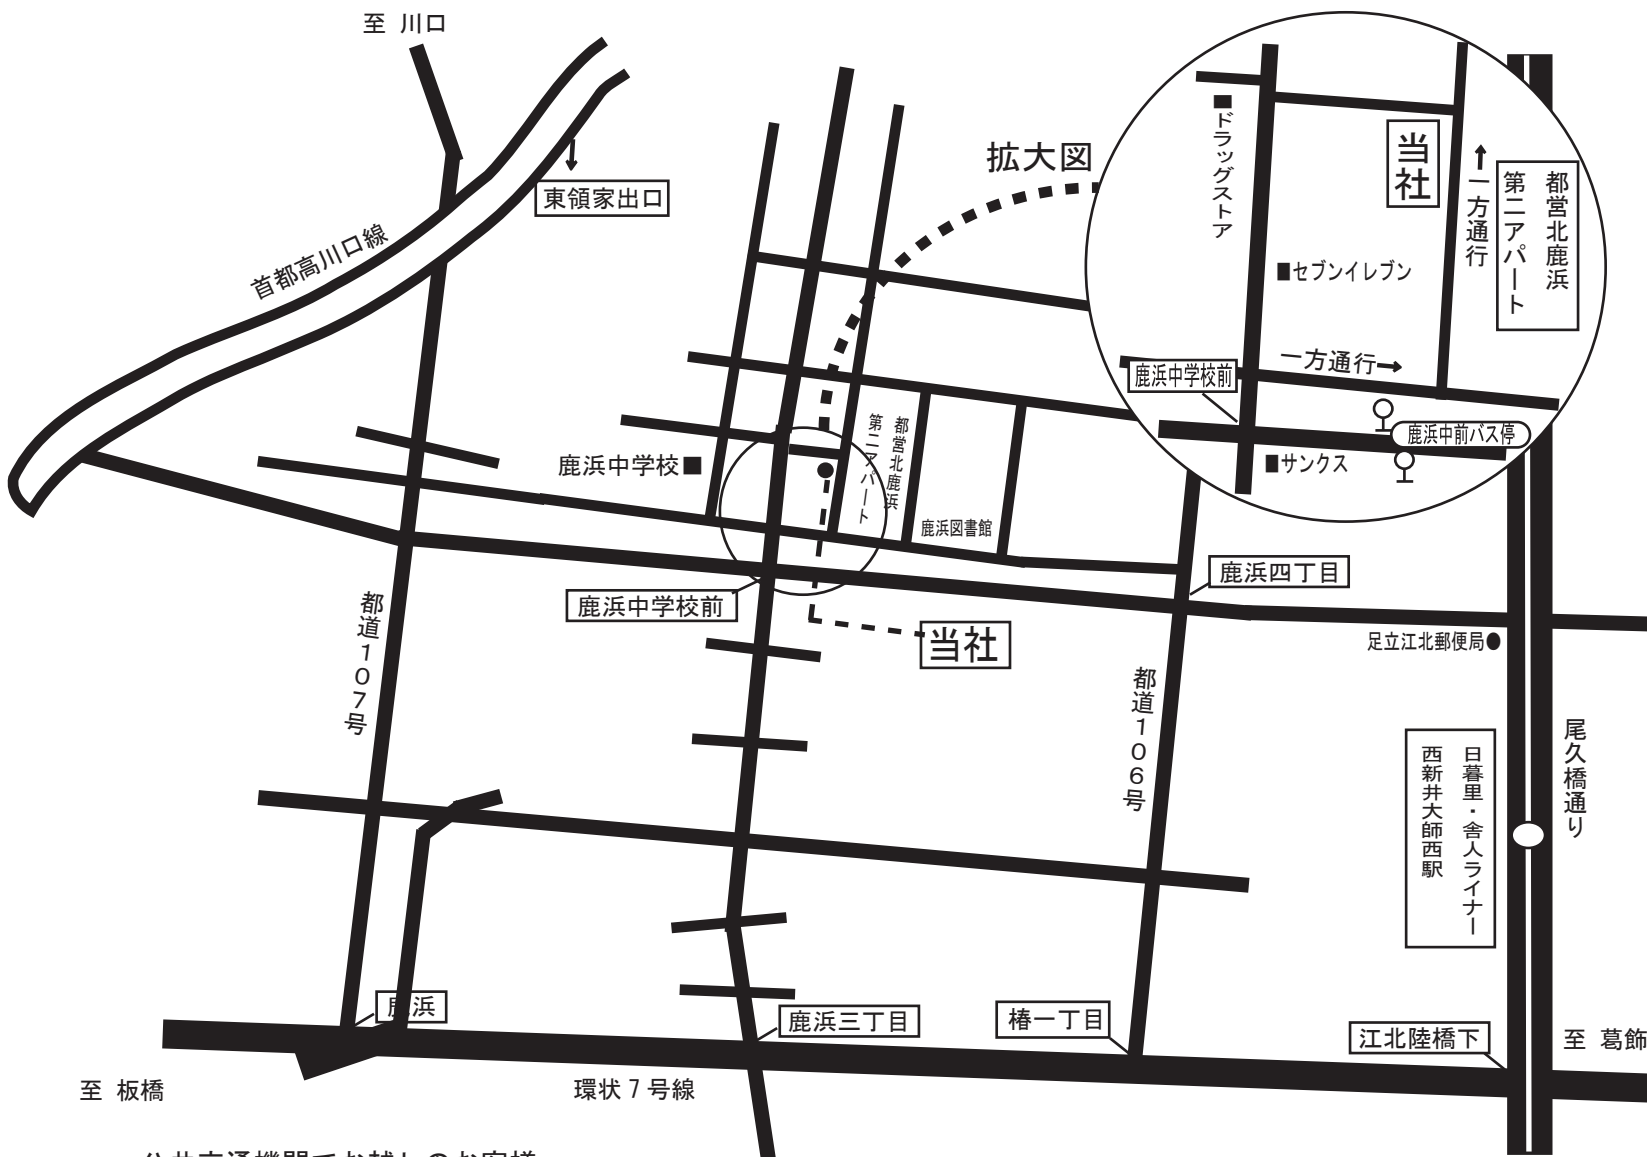

(株)呉英製作所 東京営業所 ご案内図

【新住所】

〒123-0864

東京都足立区鹿浜 6-13-6

TEL03-3853-5321 (変更なし)

FAX03-3853-5481 (変更なし)

～公共交通機関でお越しのお客様～

日暮里・舎人ライナー「西新井大師西駅」より国際興業バス「赤羽駅東口」または東武バス「鹿浜都市農業公園」行き
東武伊勢崎線 西新井駅東口より東武バス「鹿浜都市農業公園」行き、

JR赤羽駅東口より国際興業バス「荒川大橋經由西新井駅」または「荒川大橋經由加賀団地」行きで
「鹿浜中学校前」バス停下車徒歩5分